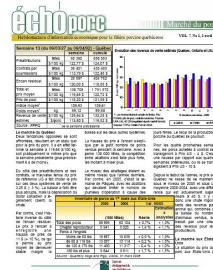

[Abonnement aux publications du CIPQ inc.](#)

Option A – Le Courrier du CIPQ inc et l'Écho-Porc.